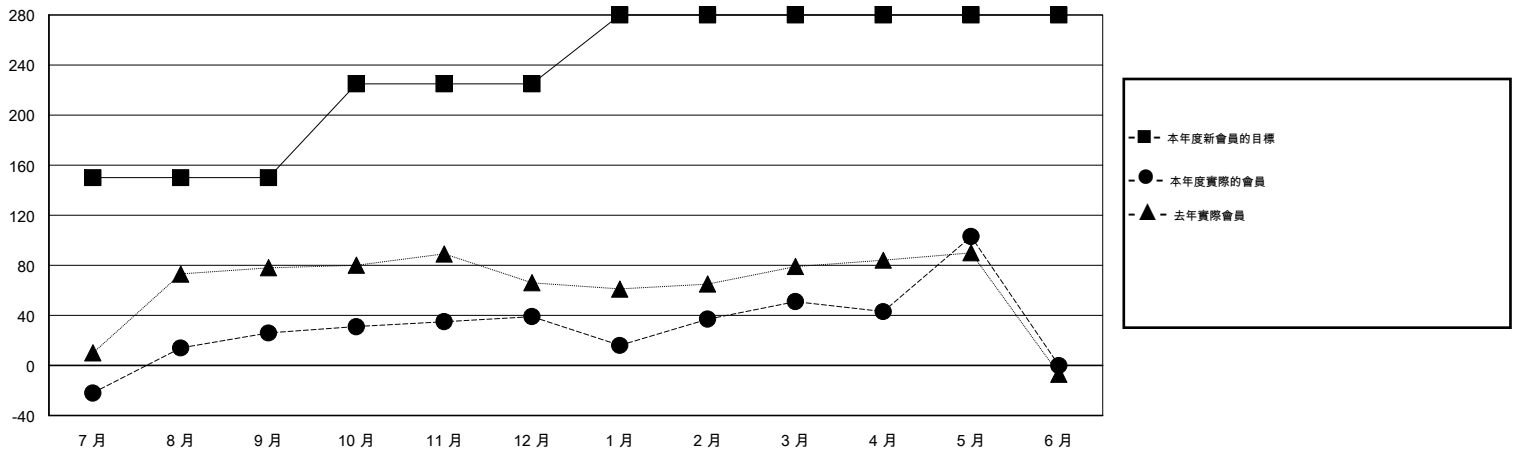

MONTHLY MEMBERSHIP PROGRESS REPORT

District 300D2

Results as of: 5/31/2014

GMT: PEI-JEN CHEN

地點 REP OF CHINA

GMT憲章區 5

分會					位會員@每位須繳				
成果 2013-2014					成果 2013-2014				
季	新分會目標	實際新會	實際取消的分會	實際淨增/減	季	新會員目標	實際添加會員總數	實際退會會員	實際淨增/減
7月/8月/9月	0	0	1	-1	7月/8月/9月	150	172	146	26
10月/11月/12月	1	0	0	0	10月/11月/12月	75	50	37	13
1月/2月/3月	1	0	0	0	1月/2月/3月	55	71	59	12
4月/5月/6月	0	2	0	2	4月/5月/6月	0	70	18	52

目標與實際新會累積

目標和實際會員累積

已取消的分會: 1

50 CLUBS OF 54 增添1位或以上的新會員

性別分佈

男 1,361 (77.15%)
女 403 (22.85%)

放棄的會員

[點擊這裡取得健康評估資料](#)