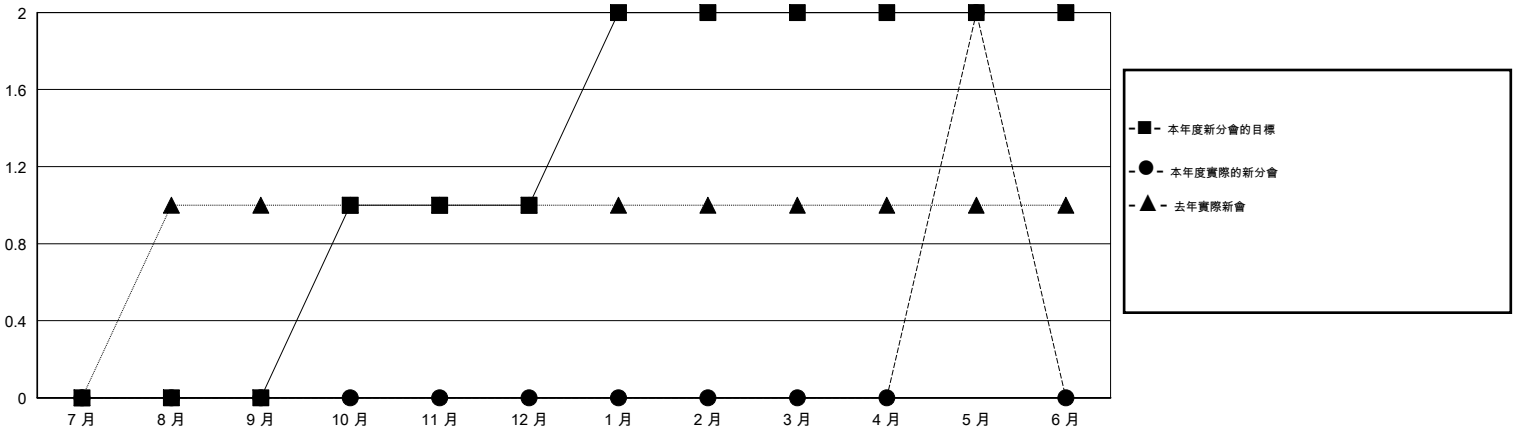

MONTHLY MEMBERSHIP PROGRESS REPORT

District 300D2

Results as of: 5/31/2014

GMT: PEI-JEN CHEN

地點 REP OF CHINA

GMT憲章區 5

分會					位會員@每位須繳				
成果 2013-2014					成果 2013-2014				
季	新分會目標	實際新會	實際取消的分會	實際淨增/減	季	新會員目標	實際添加會員總數	實際退會會員	實際淨增/減
7月/8月/9月	0	0	1	-1	7月/8月/9月	150	172	146	26
10月/11月/12月	1	0	0	0	10月/11月/12月	75	50	37	13
1月/2月/3月	1	0	0	0	1月/2月/3月	55	71	59	12
4月/5月/6月	0	2	0	2	4月/5月/6月	0	70	18	52

目標與實際新會累積

目標和實際會員累積

已取消的分會: 1

50 CLUBS OF 54 增添1位或以上的新會員

性別分佈

男 1,361 (77.15%)
女 403 (22.85%)

放棄的會員

[點擊這裡取得健康評估資料](#)